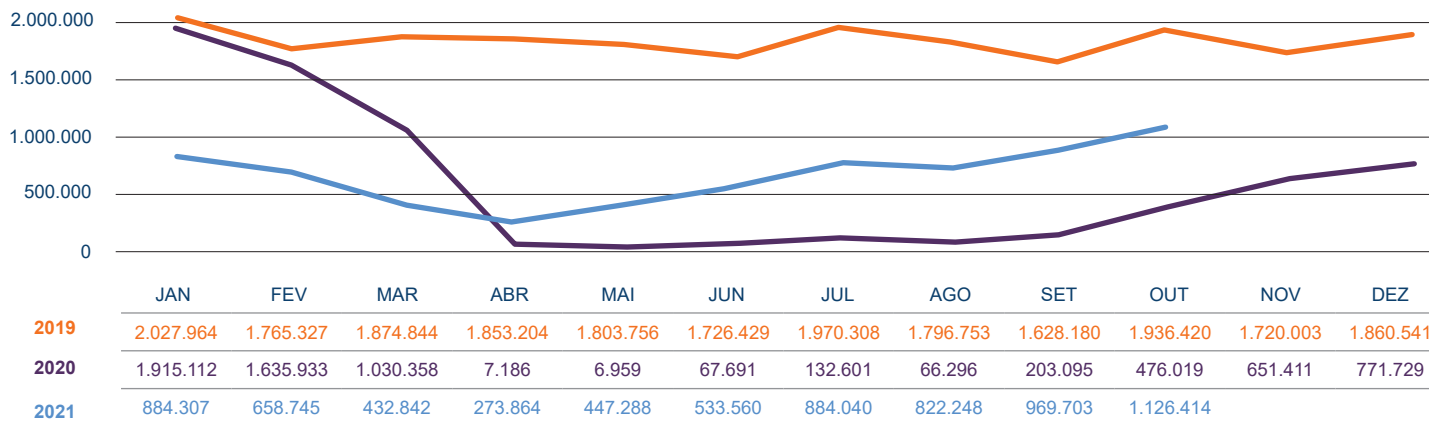

DESEMPENHO MENSAL: COMPARATIVO 2019-2021 POR AEROPORTO

CONGONHAS

PASSAGEIROS