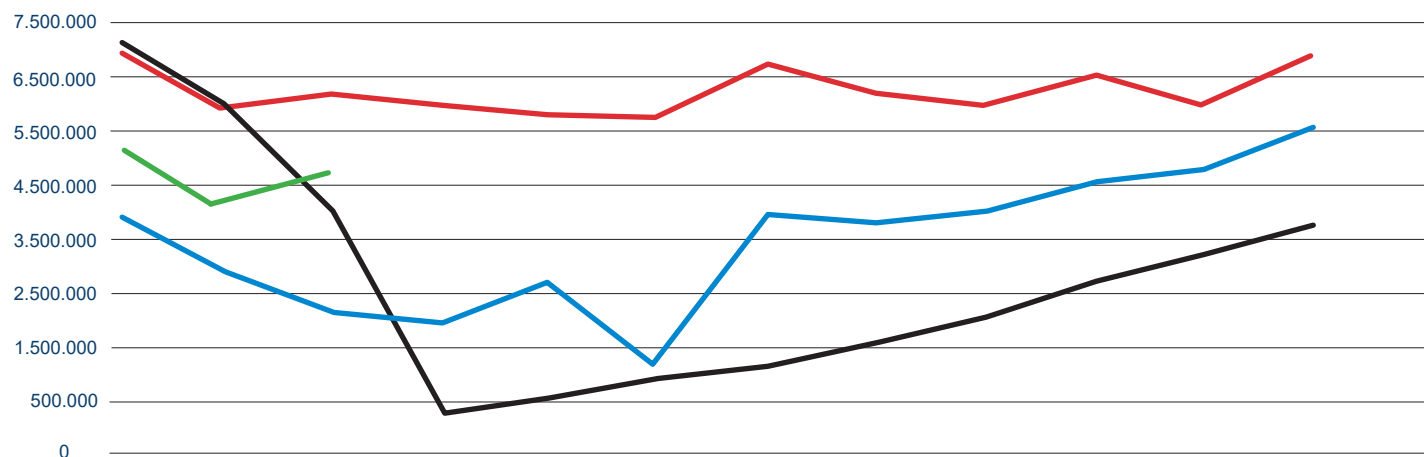

MOVIMENTAÇÃO NOS TERMINAIS - 2019-2022

PASSAGEIROS

	JAN	FEV	MAR	ABR	MAI	JUN	JUL	AGO	SET	OUT	NOV	DEZ	TOTAL
2019	6.923.066	5.923.136	6.274.648	6.078.390	5.860.673	5.754.188	6.740.257	6.342.986	6.083.546	6.546.798	6.193.212	6.829.966	75.550.866
2020	7.113.613	6.042.139	4.056.784	437.139	550.322	808.912	1.253.036	1.583.964	2.140.789	2.839.699	3.326.560	3.843.014	33.995.971
2021	3.993.998	2.954.196	2.263.083	1.987.123	2.655.971	1.309.790	4.052.487	3.885.439	4.089.586	4.576.162	4.896.112	5.560.392	42.224.339
2022	5.206.615	4.118.954	4.847.128										14.172.697