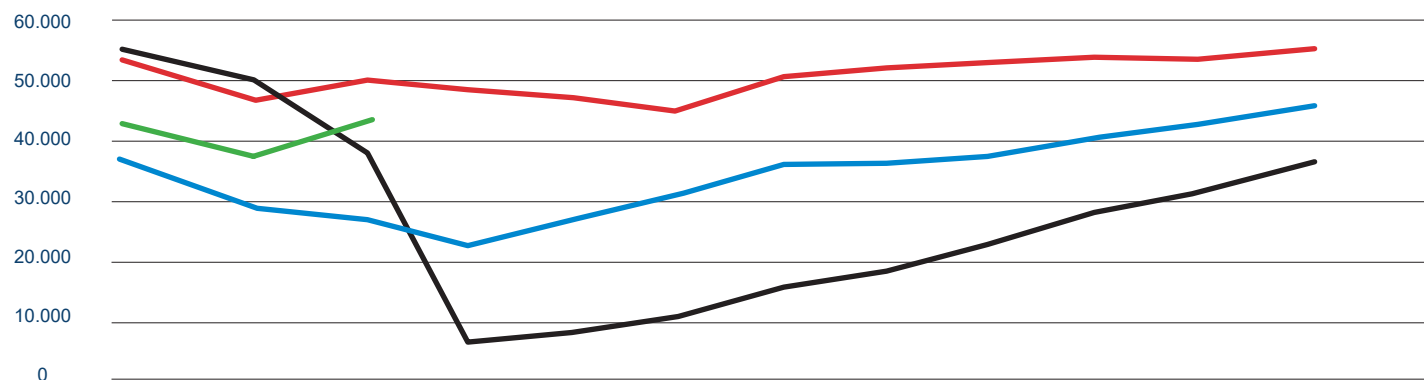

AERONAVES

	JAN	FEV	MAR	ABR	MAI	JUN	JUL	AGO	SET	OUT	NOV	DEZ	TOTAL
2019	53.382	47.801	50.362	48.629	46.912	45.768	50.727	51.012	52.007	53.893	52.390	55.353	608.236
2020	55.663	50.112	38.554	7.076	9.143	11.474	16.259	19.019	22.768	28.842	31.786	36.361	327.057
2021	37.719	29.771	27.427	22.270	27.675	30.301	37.471	37.528	38.751	40.569	43.681	46.957	420.120
2022	43.695	37.868	43.598										125.161

Fonte: Infraero, GRU Airport e Viracopos Aeroportos Brasil, 2022

ícones: Flaticon.com

Para mais informações sobre a série histórica, por gentileza, entre em contato pelo email: pesquisa@spturis.com

OBSERVATÓRIO DE TURISMO E EVENTOS
www.observatoriodeoturismo.com.br

CIDADE DE SÃO PAULO

OBSERVATÓRIO DE TURISMO E EVENTOS

Gerente: Mansur Bassit
Coordenadora: Andrezza Serra
Técnicos: Claudio Souza e Janaina Machado
Estagiário: Deivid Matheus