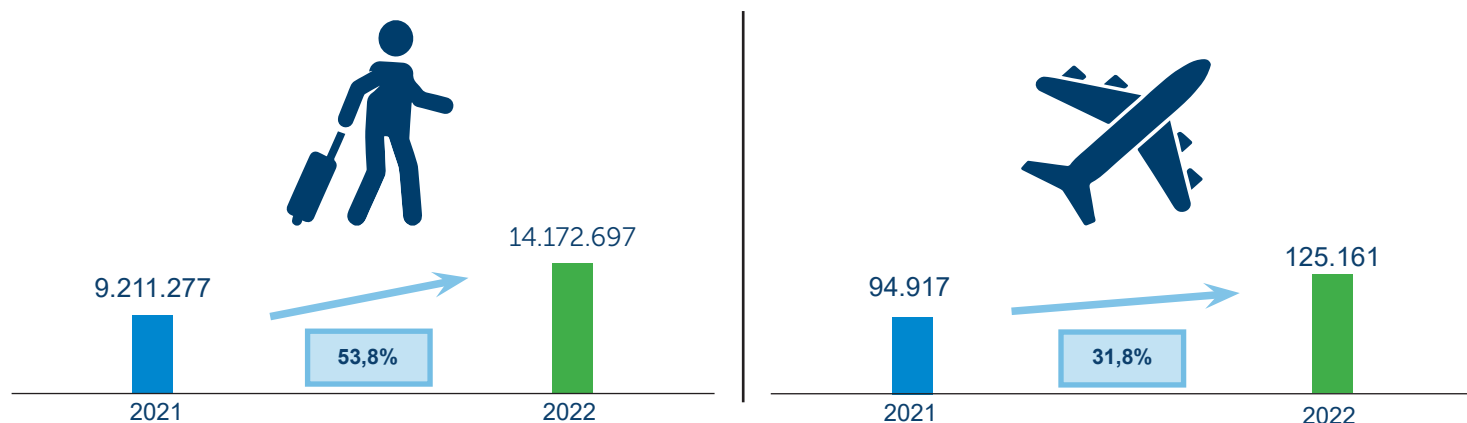

Movimentação nos Aeroportos - Março/ 2022

DESEMPENHO MENSAL: TOTAL E POR TERMINAL - 2022

	JAN	FEV	MAR	ABR	MAI	JUN	JUL	AGO	SET	OUT	NOV	DEZ	TOTAL / TERMINAL
PASSAGEIROS (EMBARQUE E DESEMBARQUE)													
Congonhas	1.375.568	993.793	1.220.167										3.589.528
Guarulhos	2.942.725	2.347.187	2.664.767										7.954.679
Viracopos	888.322	777.974	962.194										2.628.490
TOTAL/MÊS	5.206.615	4.118.954	4.847.128										14.172.697
AERONAVES (POUSOS E DECOLAGENS)													
Congonhas	14.260	12.098	14.209										40.567
Guarulhos	20.507	17.135	19.077										56.719
Viracopos	8.928	8.635	10.312										27.875
TOTAL/MÊS	43.695	37.868	43.598										125.161

DESEMPENHO ACUMULADO JAN-MAR 2021/ 2022