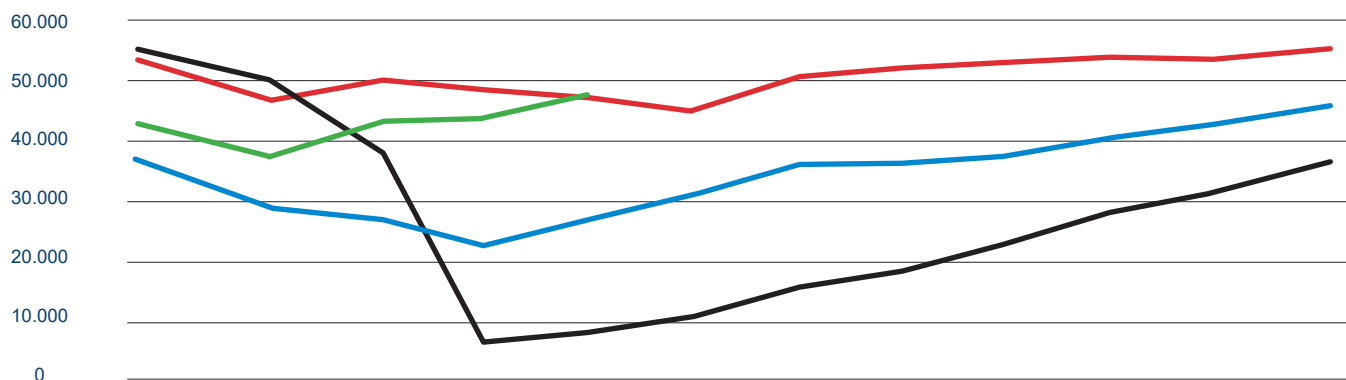

Movimentação nos Aeroportos - Maio/ 2022

DESEMPENHO MENSAL: TOTAL E POR TERMINAL - 2022

	JAN	FEV	MAR	ABR	MAI	JUN	JUL	AGO	SET	OUT	NOV	DEZ	TOTAL / TERMINAL
PASSAGEIROS (EMBARQUE E DESEMBARQUE)													
Congonhas	1.375.568	993.793	1.220.167	1.389.962	1.495.718								6.475.208
Guarulhos	2.942.725	2.347.187	2.664.767	2.512.144	2.590.269								13.057.092
Viracopos	888.322	777.974	962.194	963.354	1.018.456								4.610.300
TOTAL/MÊS	5.206.615	4.118.954	4.847.128	4.865.460	5.104.443								24.142.600
AERONAVES (POUSOS E DECOLAGENS)													
Congonhas	14.260	12.098	14.209	16.091	17.567								74.225
Guarulhos	20.507	17.135	19.077	17.760	18.910								93.389
Viracopos	8.928	8.635	10.312	10.364	11.414								49.653
TOTAL/MÊS	43.695	37.868	43.598	44.215	47.891								217.267

DESEMPENHO ACUMULADO JAN-MAI 2021/ 2022

Aeroporto Internacional de São Paulo/ Guarulhos
Foto: José Cordeiro/SPTurís

MOVIMENTAÇÃO NOS TERMINAIS - 2019-2022

PASSAGEIROS

	JAN	FEV	MAR	ABR	MAI	JUN	JUL	AGO	SET	OUT	NOV	DEZ
2019	6.923.066	5.923.136	6.274.648	6.078.390	5.860.673	5.754.188	6.740.257	6.342.986	6.083.546	6.546.798	6.193.212	6.829.966
2020	7.113.613	6.042.139	4.056.784	437.139	550.322	808.912	1.253.036	1.583.964	2.140.789	2.839.699	3.326.560	3.843.014
2021	3.993.998	2.954.196	2.263.083	1.987.123	2.655.971	1.309.790	4.052.487	3.885.439	4.089.586	4.576.162	4.896.112	5.560.392
2022	5.206.615	4.118.954	4.847.128	4.865.460	5.104.443							

AERONAVES

	JAN	FEV	MAR	ABR	MAI	JUN	JUL	AGO	SET	OUT	NOV	DEZ
2019	53.382	47.801	50.362	48.629	46.912	45.768	50.727	51.012	52.007	53.893	52.390	55.353
2020	55.663	50.112	38.554	7.076	9.143	11.474	16.259	19.019	22.768	28.842	31.786	36.361
2021	37.719	29.771	27.427	22.270	27.675	30.301	37.471	37.528	38.751	40.569	43.681	46.957
2022	43.695	37.868	43.598	44.215	47.891							