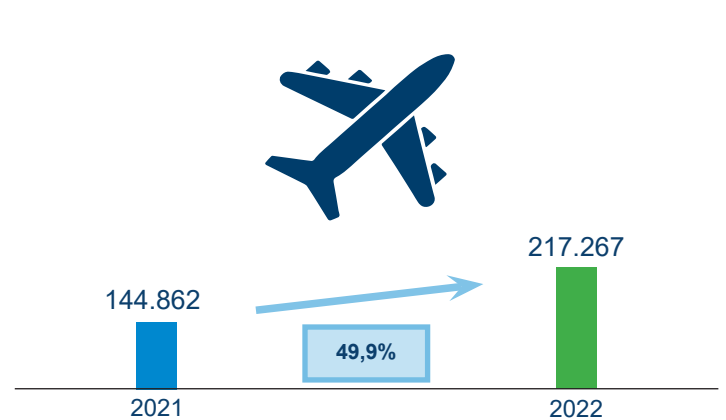

Movimentação nos Aeroportos - Maio/ 2022

DESEMPENHO MENSAL: TOTAL E POR TERMINAL - 2022

	JAN	FEV	MAR	ABR	MAI	JUN	JUL	AGO	SET	OUT	NOV	DEZ	TOTAL / TERMINAL
PASSAGEIROS (EMBARQUE E DESEMBARQUE)													
Congonhas	1.375.568	993.793	1.220.167	1.389.962	1.495.718								6.475.208
Guarulhos	2.942.725	2.347.187	2.664.767	2.512.144	2.590.269								13.057.092
Viracopos	888.322	777.974	962.194	963.354	1.018.456								4.610.300
TOTAL/MÊS	5.206.615	4.118.954	4.847.128	4.865.460	5.104.443								24.142.600
AERONAVES (POUSOS E DECOLAGENS)													
Congonhas	14.260	12.098	14.209	16.091	17.567								74.225
Guarulhos	20.507	17.135	19.077	17.760	18.910								93.389
Viracopos	8.928	8.635	10.312	10.364	11.414								49.653
TOTAL/MÊS	43.695	37.868	43.598	44.215	47.891								217.267

DESEMPENHO ACUMULADO JAN-MAI 2021/ 2022

Aeroporto Internacional de São Paulo/ Guarulhos
Foto: José Cordeiro/SPTurís

MOVIMENTAÇÃO NOS TERMINAIS - 2019-2022

PASSAGEIROS

	JAN	FEV	MAR	ABR	MAI	JUN	JUL	AGO	SET	OUT	NOV	DEZ
2019	6.923.066	5.923.136	6.274.648	6.078.390	5.860.673	5.754.188	6.740.257	6.342.986	6.083.546	6.546.798	6.193.212	6.829.966
2020	7.113.613	6.042.139	4.056.784	437.139	550.322	808.912	1.253.036	1.583.964	2.140.789	2.839.699	3.326.560	3.843.014
2021	3.993.998	2.954.196	2.263.083	1.987.123	2.655.971	1.309.790	4.052.487	3.885.439	4.089.586	4.576.162	4.896.112	5.560.392
2022	5.206.615	4.118.954	4.847.128	4.865.460	5.104.443							