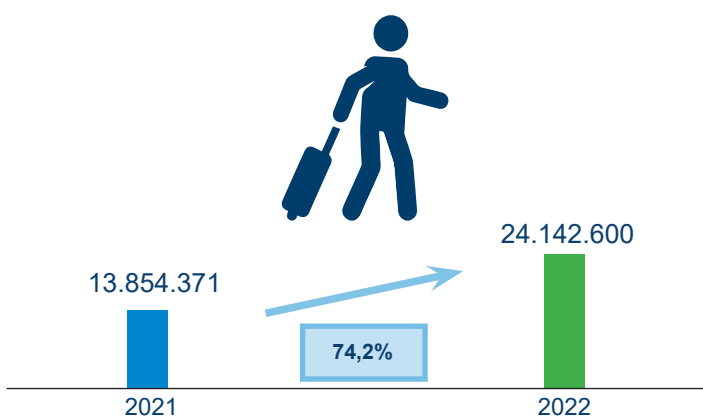

Movimentação nos Aeroportos - Maio/ 2022

DESEMPENHO MENSAL: TOTAL E POR TERMINAL - 2022

	JAN	FEV	MAR	ABR	MAI	JUN	JUL	AGO	SET	OUT	NOV	DEZ	TOTAL / TERMINAL
PASSAGEIROS (EMBARQUE E DESEMBARQUE)													
Congonhas	1.375.568	993.793	1.220.167	1.389.962	1.495.718								6.475.208
Guarulhos	2.942.725	2.347.187	2.664.767	2.512.144	2.590.269								13.057.092
Viracopos	888.322	777.974	962.194	963.354	1.018.456								4.610.300
TOTAL/MÊS	5.206.615	4.118.954	4.847.128	4.865.460	5.104.443								24.142.600
AERONAVES (POUSOS E DECOLAGENS)													
Congonhas	14.260	12.098	14.209	16.091	17.567								74.225
Guarulhos	20.507	17.135	19.077	17.760	18.910								93.389
Viracopos	8.928	8.635	10.312	10.364	11.414								49.653
TOTAL/MÊS	43.695	37.868	43.598	44.215	47.891								217.267

DESEMPENHO ACUMULADO JAN-MAI 2021/ 2022

Aeroporto Internacional de São Paulo/ Guarulhos
Foto: José Cordeiro/SPTurís

MOVIMENTAÇÃO NOS TERMINAIS - 2019-2022

PASSAGEIROS

	JAN	FEV	MAR	ABR	MAI	JUN	JUL	AGO	SET	OUT	NOV	DEZ
2019	6.923.066	5.923.136	6.274.648	6.078.390	5.860.673	5.754.188	6.740.257	6.342.986	6.083.546	6.546.798	6.193.212	6.829.966
2020	7.113.613	6.042.139	4.056.784	437.139	550.322	808.912	1.253.036	1.583.964	2.140.789	2.839.699	3.326.560	3.843.014
2021	3.993.998	2.954.196	2.263.083	1.987.123	2.655.971	1.309.790	4.052.487	3.885.439	4.089.586	4.576.162	4.896.112	5.560.392
2022	5.206.615	4.118.954	4.847.128	4.865.460	5.104.443							