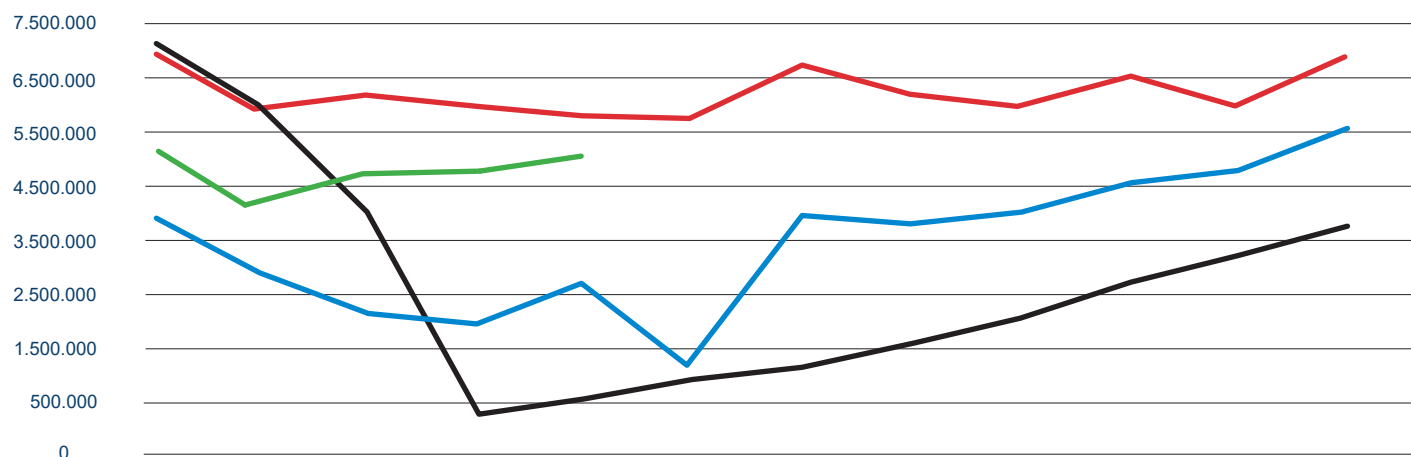

Movimentação nos Aeroportos - Maio/ 2022

DESEMPENHO MENSAL: TOTAL E POR TERMINAL - 2022

	JAN	FEV	MAR	ABR	MAI	JUN	JUL	AGO	SET	OUT	NOV	DEZ	TOTAL / TERMINAL
PASSAGEIROS (EMBARQUE E DESEMBARQUE)													
Congonhas	1.375.568	993.793	1.220.167	1.389.962	1.495.718								6.475.208
Guarulhos	2.942.725	2.347.187	2.664.767	2.512.144	2.590.269								13.057.092
Viracopos	888.322	777.974	962.194	963.354	1.018.456								4.610.300
TOTAL/MÊS	5.206.615	4.118.954	4.847.128	4.865.460	5.104.443								24.142.600
AERONAVES (POUSOS E DECOLAGENS)													
Congonhas	14.260	12.098	14.209	16.091	17.567								74.225
Guarulhos	20.507	17.135	19.077	17.760	18.910								93.389
Viracopos	8.928	8.635	10.312	10.364	11.414								49.653
TOTAL/MÊS	43.695	37.868	43.598	44.215	47.891								217.267

DESEMPENHO ACUMULADO JAN-MAI 2021/ 2022

Aeroporto Internacional de São Paulo/ Guarulhos
Foto: José Cordeiro/SPTurís

MOVIMENTAÇÃO NOS TERMINAIS - 2019-2022

PASSAGEIROS

	JAN	FEV	MAR	ABR	MAI	JUN	JUL	AGO	SET	OUT	NOV	DEZ
2019	6.923.066	5.923.136	6.274.648	6.078.390	5.860.673	5.754.188	6.740.257	6.342.986	6.083.546	6.546.798	6.193.212	6.829.966
2020	7.113.613	6.042.139	4.056.784	437.139	550.322	808.912	1.253.036	1.583.964	2.140.789	2.839.699	3.326.560	3.843.014
2021	3.993.998	2.954.196	2.263.083	1.987.123	2.655.971	1.309.790	4.052.487	3.885.439	4.089.586	4.576.162	4.896.112	5.560.392
2022	5.206.615	4.118.954	4.847.128	4.865.460	5.104.443							

AERONAVES

	JAN	FEV	MAR	ABR	MAI	JUN	JUL	AGO	SET	OUT	NOV	DEZ
2019	53.382	47.801	50.362	48.629	46.912	45.768	50.727	51.012	52.007	53.893	52.390	55.353
2020	55.663	50.112	38.554	7.076	9.143	11.474	16.259	19.019	22.768	28.842	31.786	36.361
2021	37.719	29.771	27.427	22.270	27.675	30.301	37.471	37.528	38.751	40.569	43.681	46.957
2022	43.695	37.868	43.598	44.215	47.891							